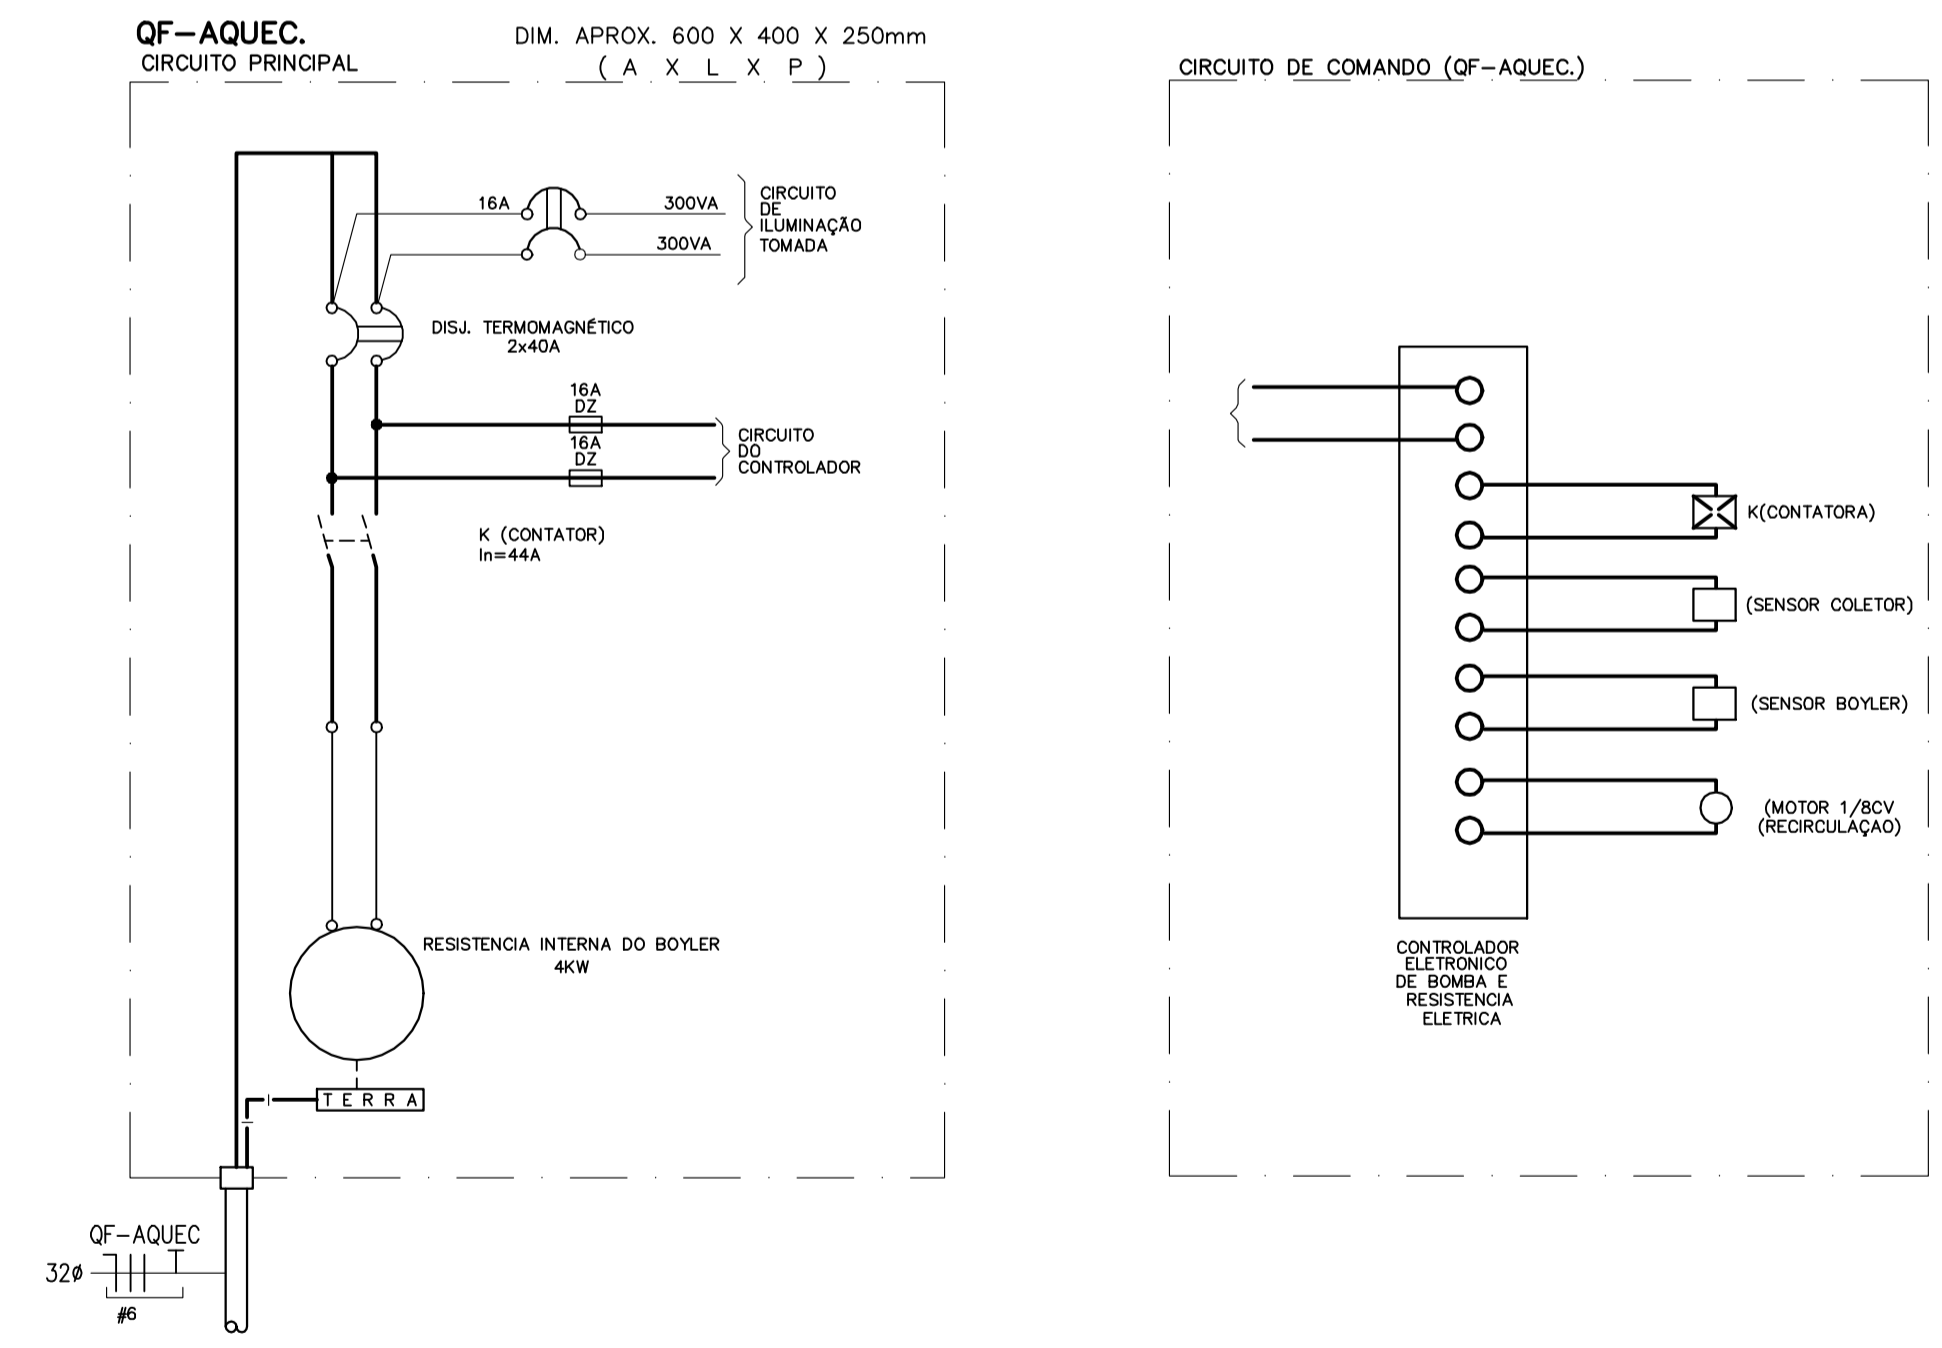

DETALHE BOMBA DE RECALQUE DE ÁGUA
LIGAÇÃO DO MOTOR
SEM ESCALA

PREFEITURA DO MUNICÍPIO DE JAHU
Fundada em 15 de agosto de 1853
Rua Paissandu, 444 - Centro - Jahu - SP
Telefone: (14) 3602-1903
www.jahu.sp.gov.br

PROJETO
Instalações Elétricas, Rede e Telefonia

LOCAL
Creche - Altos da Cidade - Lote formado pela Avenida Lauro Frascchetti, Rua Cibely Gomieri Tonato e Rua Waldomiro Sorani, Residencial Cidade Alta, 22°16'40.5"S 48°30'37.0"W, Jahu/SP